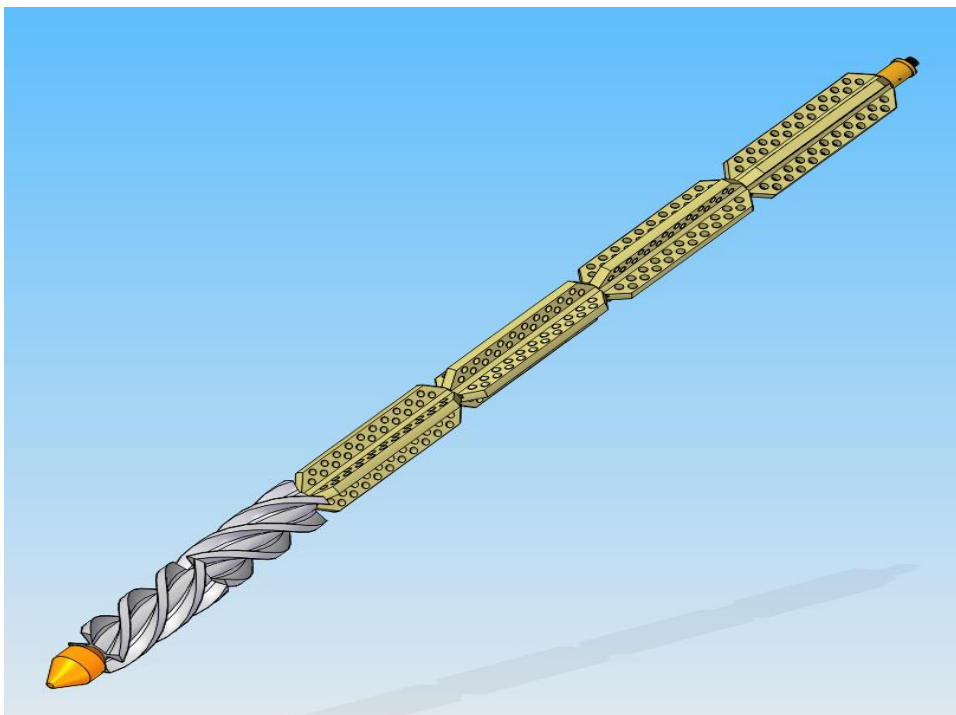

# MD 5500 Magnetic Drift

For 7" 32# lbs/ft csg.

<b>Model number:</b>	MD 5500	<b>Top connection:</b>	1 1/16" SR Pin
<b>Maximum OD:</b>	5,50" (141 mm)	<b>Body material:</b>	4145 90 KSI
<b>Maximum bush OD:</b>	5,90" (165,00 mm) Flexible	<b>Brush material:</b>	SS 316
<b>Minimum ID:</b>	N/A	<b>Magnets type:</b>	Neomangan
<b>Length:</b>	2860,00 mm		